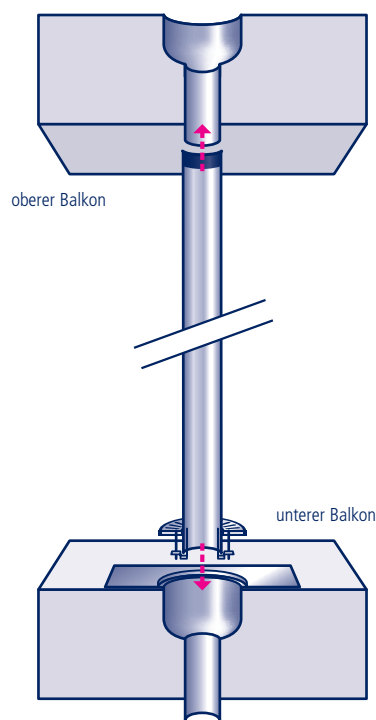

ästhetische Ansprüche. Wie das gesamte Polybit-Sortiment wurden auch die Balkon-Entwässerungs-Elemente für eine unkomplizierte und sichere Verarbeitung konzipiert.

Einfach und sicher

Die intelligente **Hebetechnik** in den senkrechten Ablauf-Elementen erlaubt den schnellen Aufbau eines zuverlässigen Durchlauf-Systems. So wird's gemacht:

- Stutzen des oberen Balkon-Gullys so kürzen, dass er 4 cm nach unten aus der Balkonplatte herausragt
- Abstand zwischen unterer und oberer Balkonplatte messen
- Alu-Rohr einkürzen auf gemessenen Abstand + 2 cm
- Dichtung in das Alu-Rohr einsetzen
- Alu-Rohr auf den Bügeln der Hebetechnik von Rost oder Revisionsschacht platzieren und in den Gully montieren
- Schrauben der Hebetechnik anziehen und damit das Alu-Rohr gegen den Ablauf in der oberen Balkonplatte spannen. Fertig!

Senkrecht und waagrecht

Neben den senkrechten Abläufen sind auch **waagrechte Abläufe** sowie **Brüstungs-Durchführungen und -Speier**

und ein umfangreiches Zubehör zum Anschluss an Rohre aus Zink, Aluminium und Edelstahl erhältlich.