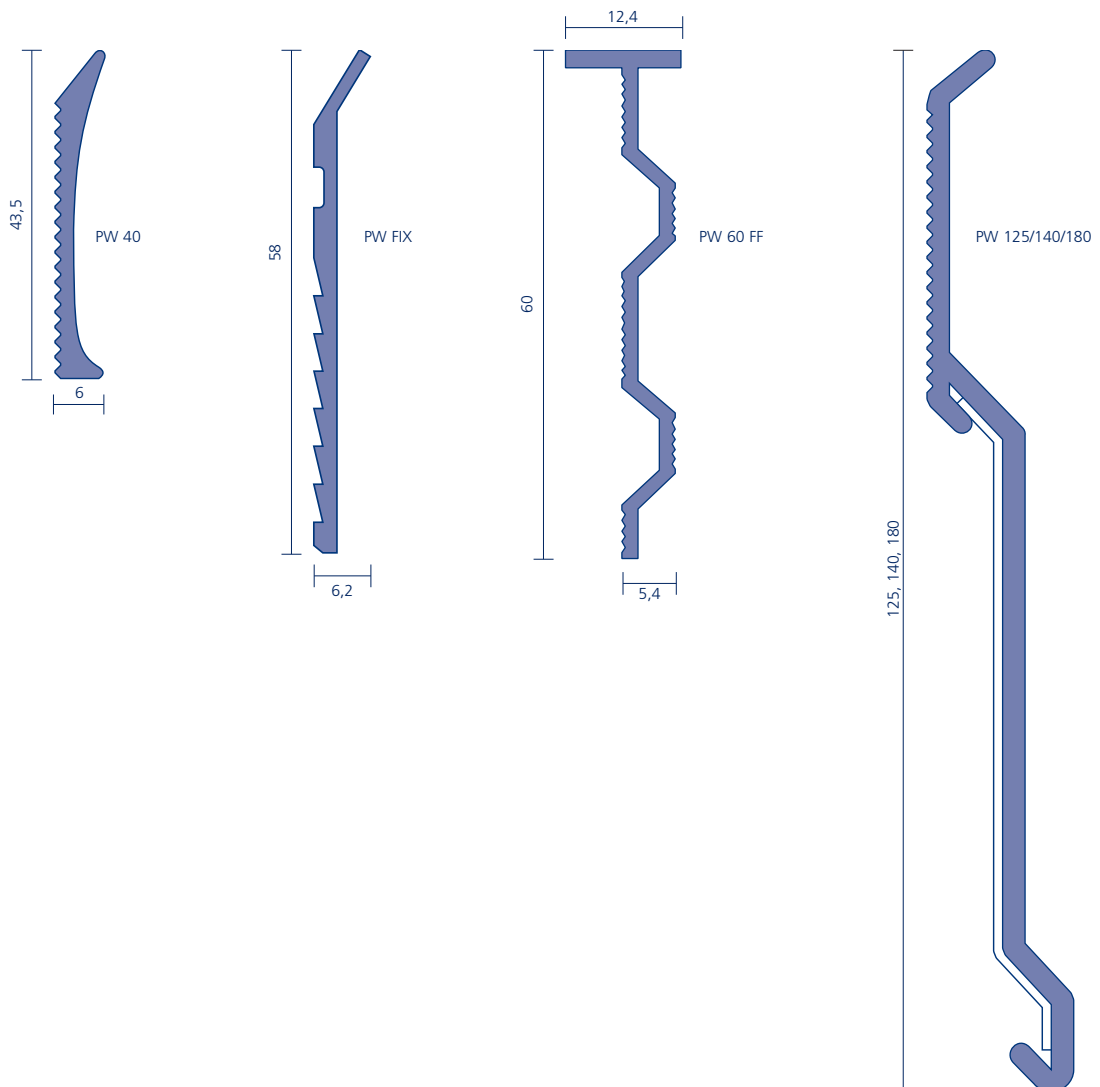

POLYBIT

PW

Wandanschlussprofile

stabil

leicht zu verarbeiten

zuverlässig

extrem beständig

POLYBIT®

Das Beste fürs Dach

Polybit PW Wandanschlussprofile

Anschluss mit Profil

Die Polybit Wandanschlussprofile aus Aluminium **PW 40**, **PW 60 FF** und **PW FIX** dienen zur Klemmbefestigung der hochgeführten Dachhaut, um diese gegen Abrutschen zu sichern.

Die Polybit Terrassenprofile aus Aluminium **PW 125**, **PW 140** und **PW 180** dienen zur Klemmbefestigung der hochgeführten Dachhaut im Terrassenbereich.

Die Lieferung aller Profile erfolgt in Längen von 3000 mm. Die Profile haben Langlöcher von 6 x 10 mm im Abstand von 200 mm.

Ebenfalls lieferbar sind Wandanschlussprofile aus Kupfer oder Edelstahl.

Formen und Maße

Polybit Nord Handelsges. mbH
Langenhorner Chaussee 384
22419 Hamburg
Telefon: 040/533 211-10
Telefax: 040/533 211-70
e-mail: info@polybit.de
Internet: www.polybit.de